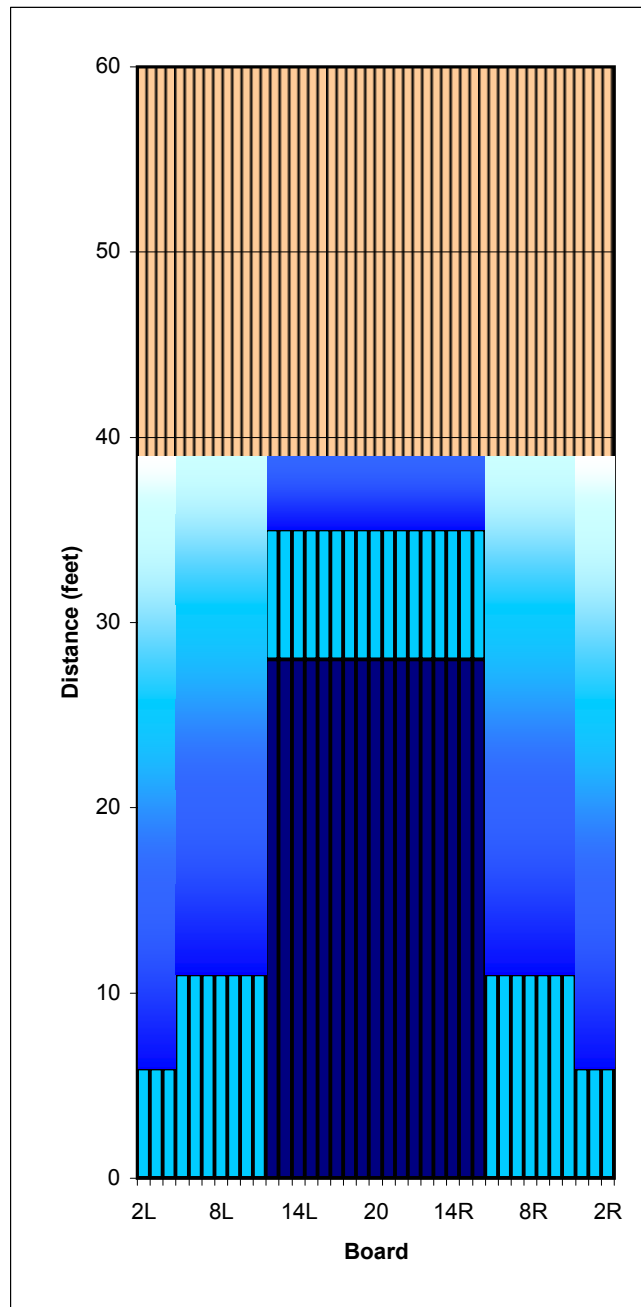

Extraliga Overhead View of Conditioner Pattern

Extraliga BC 300 Nové Zámky_prg.Nr.1